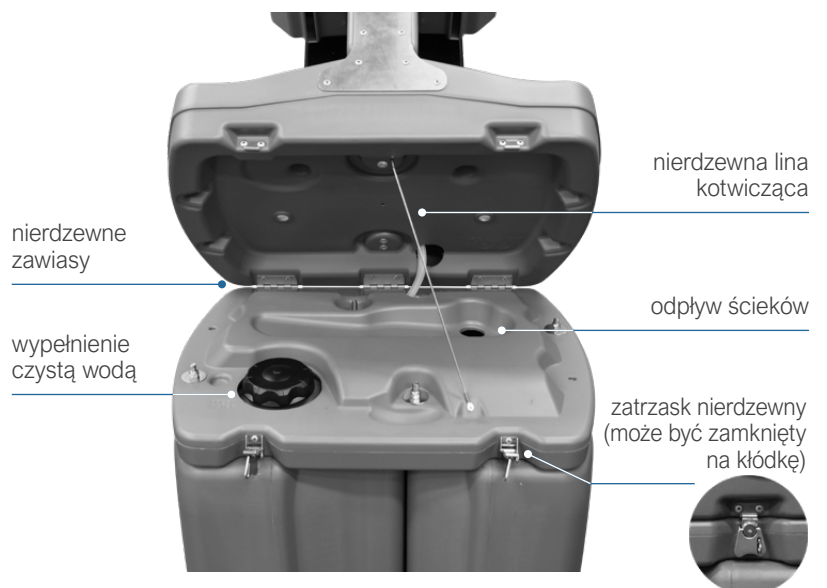

FUNKCJE PRZYJAZNE DLA OPERATORA

WYSYŁKA

- ✓ Kontener 40'HC - 104 umywalki Tag 4 (26 palet, 4 na paletę)
- ✓ Waga palety z 4 umywalkami = 136 kg (118 kg, 4 umywalki + waga palety 18 kg)